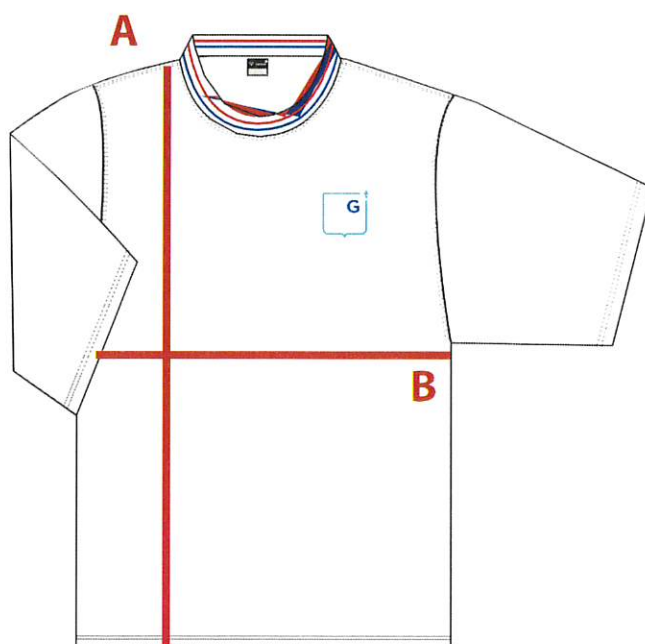

### TALLAJE EUREDA

Talla	0000	000	00	0	1	2	3	4	5	6	7	8	9	10
Largo(A)	37	41	45	49	53	57	61	<del>66</del>	<del>69</del>	<del>72</del>	<del>75</del>	<del>78</del>	<del>81</del>	<del>84</del>
Pecho (B)	27	30	33	36	39	41	44	<del>46</del>	<del>49</del>	<del>52</del>	<del>55</del>	<del>58</del>	<del>61</del>	<del>64</del>

Todas las medidas dadas se refieren a cm \*

SAMARRETA MÀNIGA LLARGA INFANTIL i CICLE  
INICIAL DE PRIMÀRIA (1r i 2n)

TALLAJE EUREDA

Talla	0000	000	00	0	1	2	3	4	5	6	7	8	9	10
Largo (A)	37	41	45	49	53	57	61	66	69	72	75	78	81	84
Ancho (B)	27	30	33	36	39	41	44	46	49	52	55	58	61	64
Manga (C)	33	37	41	45	50	54	58	62	66	70	74	78	82	85

## PANTALÓ XANDALL INFANTIL

Talla	0000	000	00	0	1
Largo (A)	53	59	65	71	77
Ancho (B)	25	26	27	28	29

Todas las medidas dadas se refieren a cm \*

## DESSUADORA XANDALL INFANTIL

Talla	0000	000	00	0	1	2
Largo (A)	40	43	46	50	53	56
Ancho (B)	34	36	38	41	43	45

Todas las medidas dadas se refieren a cm \*