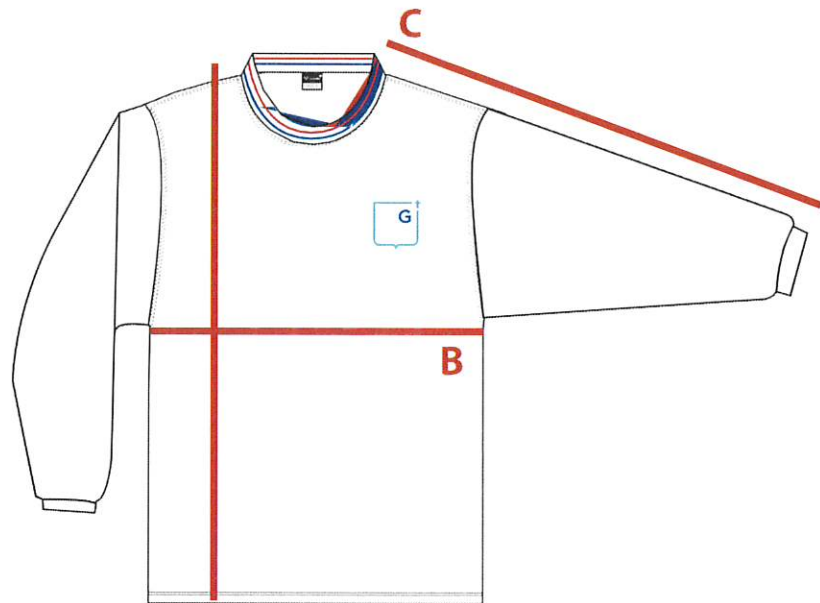

### TALLAJE EUREDA

Talla	0000	000	00	0	1	2	3	4	5	6	7	8	9	10
Largo(A)	37	41	45	49	53	57	61	<del>66</del>	<del>69</del>	<del>72</del>	<del>75</del>	<del>78</del>	<del>81</del>	<del>84</del>
Pecho (B)	27	30	33	36	39	41	44	<del>46</del>	<del>49</del>	<del>52</del>	<del>55</del>	<del>58</del>	<del>61</del>	<del>64</del>

Todas las medidas dadas se refieren a cm \*

SAMARRETA MÀNIGA LLARGA INFANTIL i CICLE  
INICIAL DE PRIMÀRIA (1r i 2n)

TALLAJE EUREDA

Talla	0000	000	00	0	1	2	3	4	5	6	7	8	9	10
Largo (A)	37	41	45	49	53	57	61	66	69	72	75	78	81	84
Ancho (B)	27	30	33	36	39	41	44	46	49	52	55	58	61	64
Manga (C)	33	37	41	45	50	54	58	62	66	70	74	78	82	85

## PANTALÓ XANDALL INFANTIL

Talla	0000	000	00	0	1
Largo (A)	53	59	65	71	77
Ancho (B)	25	26	27	28	29

Todas las medidas dadas se refieren a cm \*

## DESSUADORA XANDALL INFANTIL

Talla	0000	000	00	0	1	2
Largo (A)	40	43	46	50	53	56
Ancho (B)	34	36	38	41	43	45

Todas las medidas dadas se refieren a cm \*